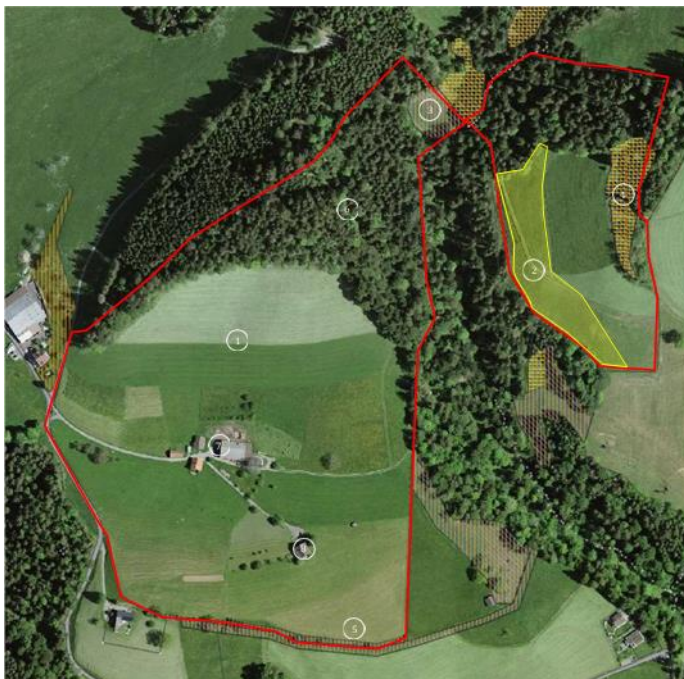

# PACHTBETRIEB VORDERSCHNEIT

## 6315 Oberägeri (ZG)

Der Landwirtschaftsbetrieb Vorderschneit in Oberägeri (ZG) auf rund 950 m ü. M wird aufgrund der Pensionierung des aktuellen Pächters bis spätestens April 2025 von privater Eigentümerschaft neu verpachtet. Gesucht werden zukunftsorientierte, direktzahlungsberechtigte Landwirt:innen, die Erfahrung in ökologischer Bewirtschaftung haben. Innovative, auch nutztierfreie Konzepte sind willkommen.

### Pachtbetrieb

- Bergzone 2, Klimaregion D 5-6
- Bestens arrondierte Betriebsfläche
- 14 ha landw. Nutzfläche, davon 4.8 ha unter 18% und 2 ha für Fruchtfolge geeignet
- 4.8 ha Wald (optional)
- Rund 60 Hochstammfeldobstbäume
- Wasserversorgung von eigener Quelle
- 6.5-Zimmer Wohnhaus
- Aktuell Milchviehstall mit 20 Anbindeplätzen